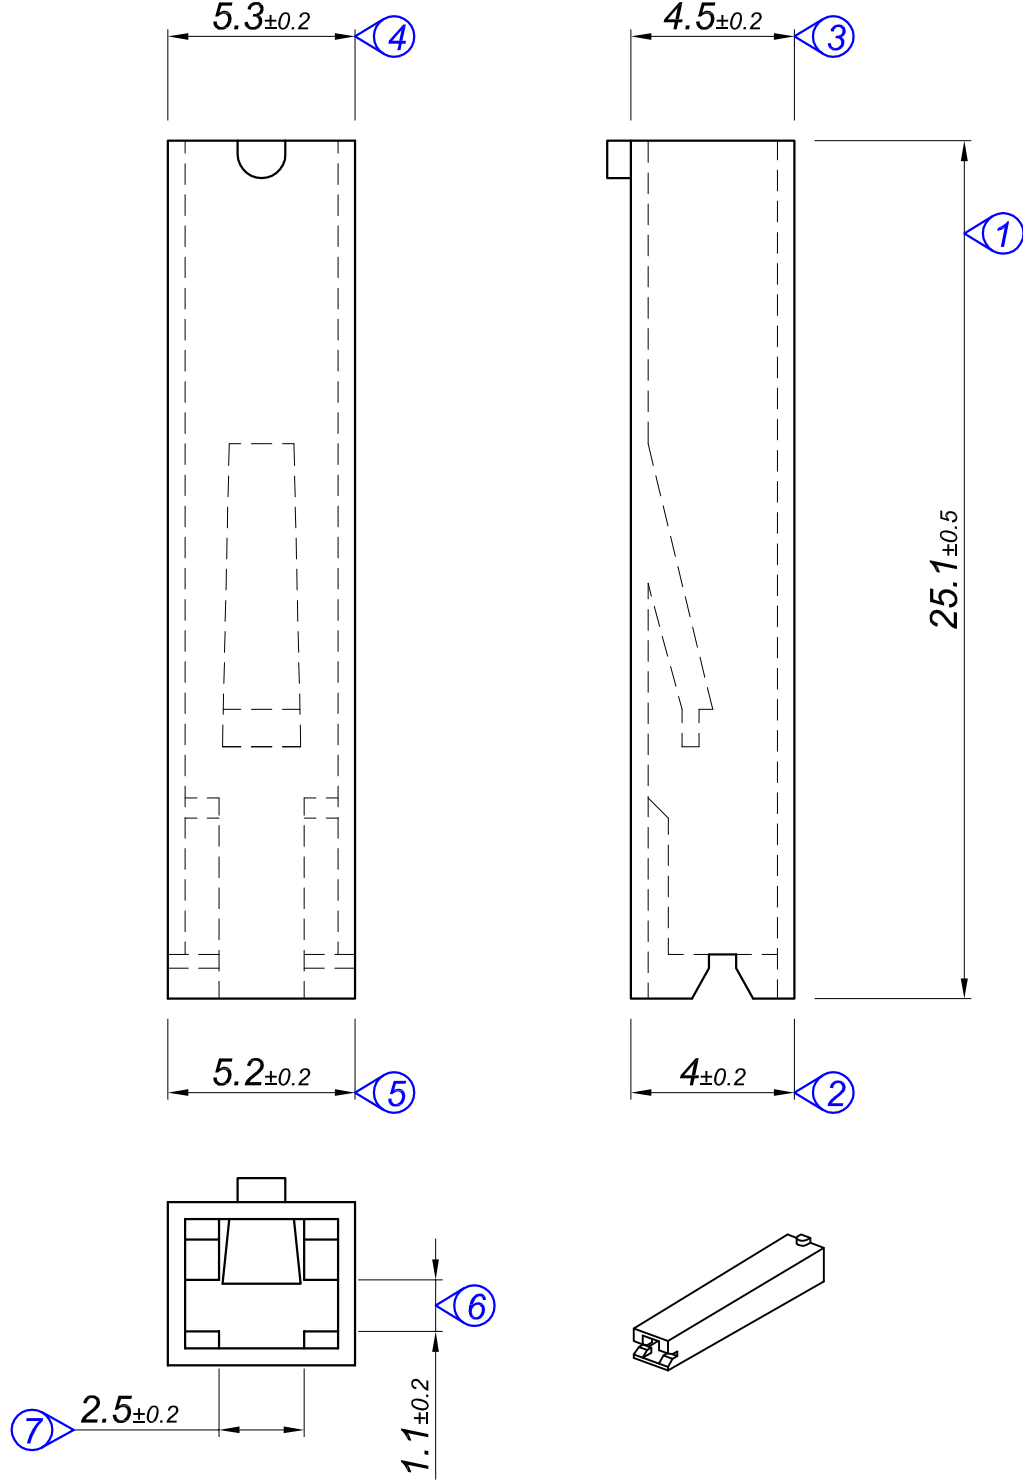

PARÇA KODU PART CODE	PARÇA ADI PART NAME	RENK COLOR	MALZEME MATERIAL
KK 3401-00	2.8 KİLİTLİ KILIF R TİPİ NATURAL	NATURAL / ŞEFFAF	PA 66 / V2
KK 3401-02	2.8 KİLİTLİ KILIF R TİPİ SİYAH	BLACK / SİYAH	PA 66 / V2
KK 3401-03	2.8 KİLİTLİ KILIF R TİPİ KIRMIZI	RED / KIRMIZI	PA 66 / V2
KK 3401-04	2.8 KİLİTLİ KILIF R TİPİ SARI	YELLOW / SARI	PA 66 / V2
KK 3401-01-NF	2.8 KİLİTLİ KILIF R TİPİ BEYAZ	WHITE / BEYAZ	PA 6 / V2-NF

Tarih / Date	24.03.2011	İmza / Signature	Ölçek / Scale			
Çizen / Desing	M.Yağcı		5 / 1	01	Yeni kalıp yapıldı, ölçüler yeniden düzenlendi.	07.06.2013
Onay / Approval	S.Gölcük			No	Değişiklik / Revision	Tarih/Date
		Parça Adı: Part Name	2.8 KİLİTLİ KILIF R TİPİ	Parça Kodu: Part Code		KK 3401

Resmin Üzerinden Ölçü Almayınız / Don't use the drawing for measuring purpose